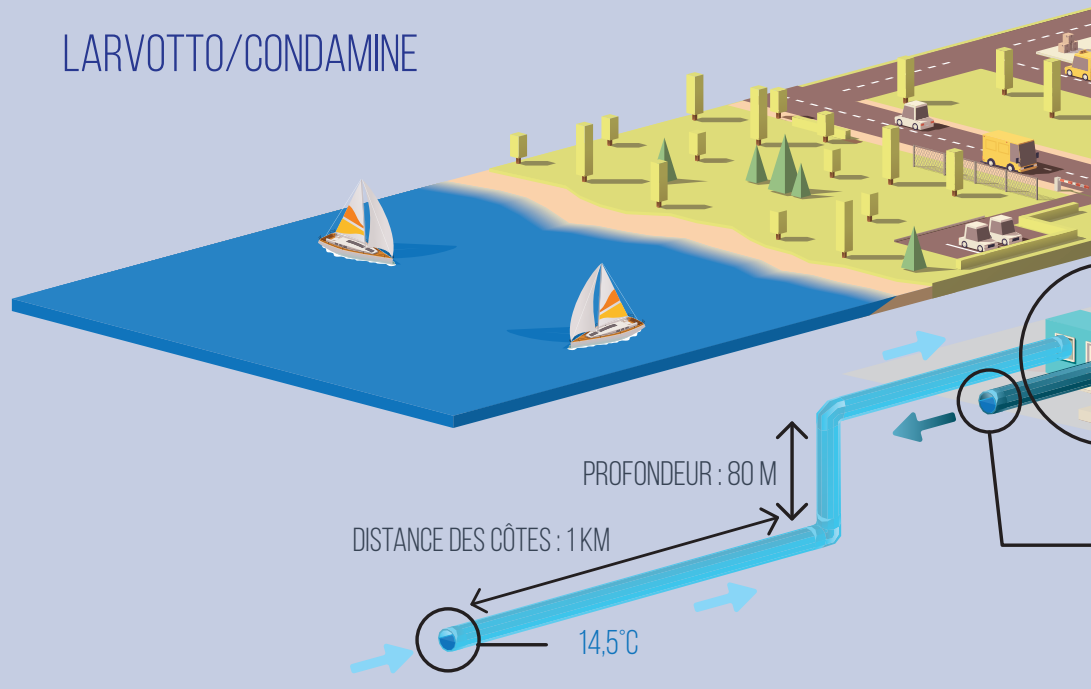

seaWergie

L'énergie de la mer

LA THALASSOTHERMIE, CETTE ÉNERGIE AUX MULTIPLES QUALITÉS ENVIRONNEMENTALES

LARVOTTO/CONDAMINE

UNE ÉNERGIE VERTE

La thalassothermie n'émet aucune pollution et ne perturbe pas l'écosystème marin.