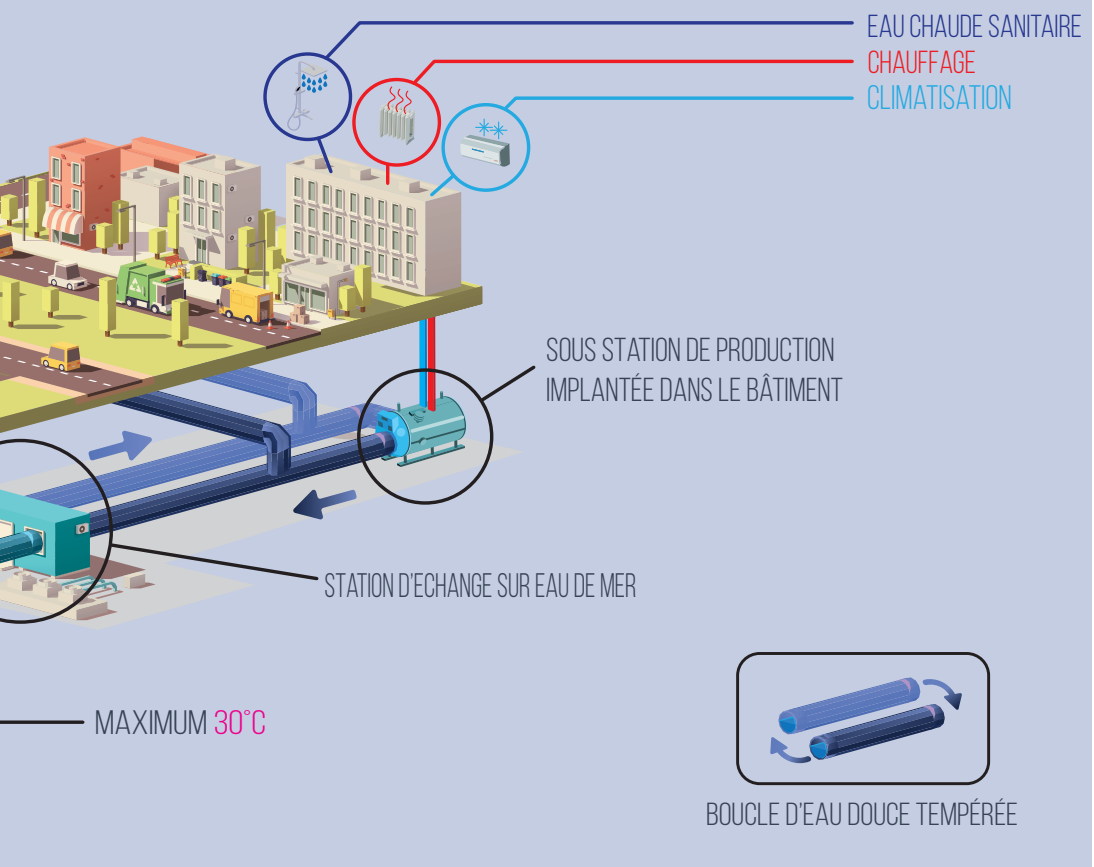

PÉRIMÈTRE DE LA CONCESSION

Le changement d'installation de production de chauffage, les travaux associés, le démantèlement des chaudières existantes, les coûts d'installation du matériel, son renouvellement futur et les coûts d'exploitation de la sous-station seront pris en charge par [seaWergie](#).

Après la mise en service de l'installation aucune dépense n'est à supporter par la copropriété autre que les factures mensuelles [seaWergie](#) de fourniture d'eau chaude et/ou glacée.